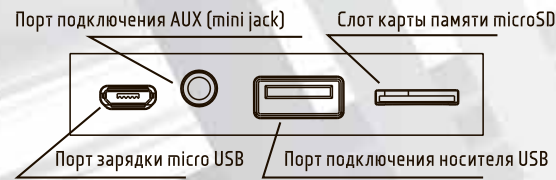

ОПИСАНИЕ ПОРТОВ

Вход DC 5V для подзарядки устройства с помощью стандартного кабеля micro USB.*

Вход AUX для воспроизведения аудио через 3.5 мм кабель AUX.

USB-разъем для подключения и воспроизведения MP3-файлов с USB-флешки. Также этот разъем можно использовать для зарядки мобильных устройств. Для этого нужно подключить телефон или планшет при помощи подходящего кабеля.

TF слот для подключения и воспроизведения MP3-файлов с карты памяти microSD.

* Для подзарядки колонки рекомендуется использовать зарядное устройство с напряжением на выходе не более 5В.