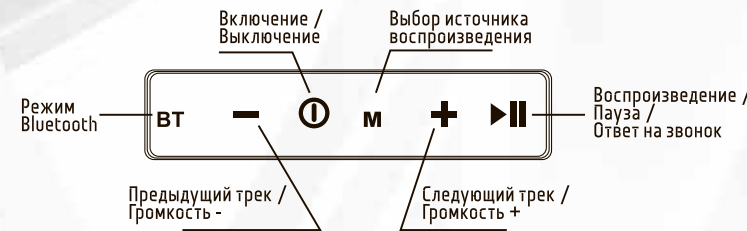

Ⓚ Кнопка включения: долгое нажатие для вкл./выкл.

При включении колонки срабатывает голосовое оповещение «режим Bluetooth». Это означает, что устройство готово к соединению со смартфоном или другим устройством через Bluetooth-канал. В Bluetooth-меню смартфона устройство определится как JETACCESS PBS-200.